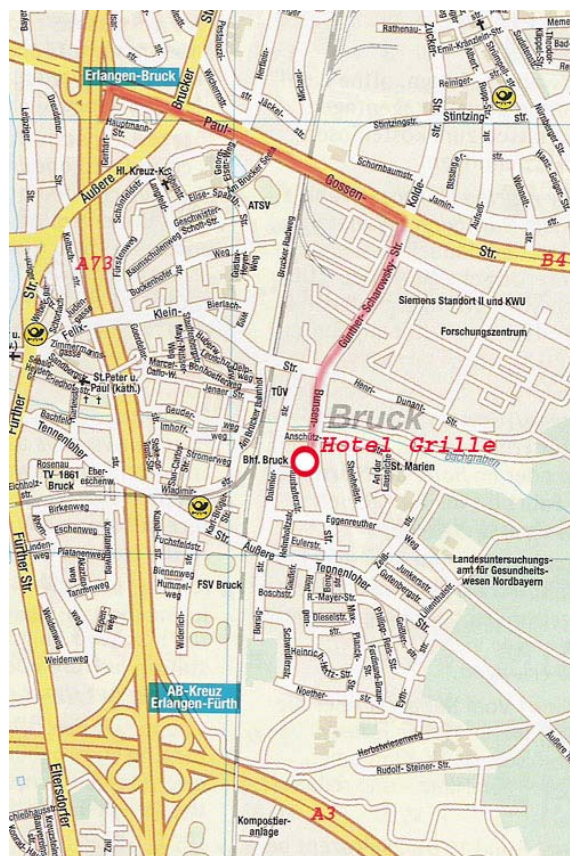

Anfahrt

*Hotel Grille
Bunsenstraße 35
91058 Erlangen*

HOTEL GRILLE

So erreichen sie uns:

Von der Autobahn A 73 Abfahrt Erlangen-Bruck:

- Ausfahrt Erlangen Bruck rechts Richtung Erlangen
- An der zweiten großen Ampelkreuzung rechts in die Günther Scharowsky Straße
- jetzt nur noch gerade aus und sie sind nach ca. 800 m bei uns

Sollten sie vom Nürnberger Flughafen oder der A 3 Abfahrt Tennenlohe kommen:

- Bundesstr. 4 Richtung Erlangen immer geradeaus bis zur Kreuzung Günther Scharowsky Straße links abbiegen und nun wieder 800 m bis zu uns